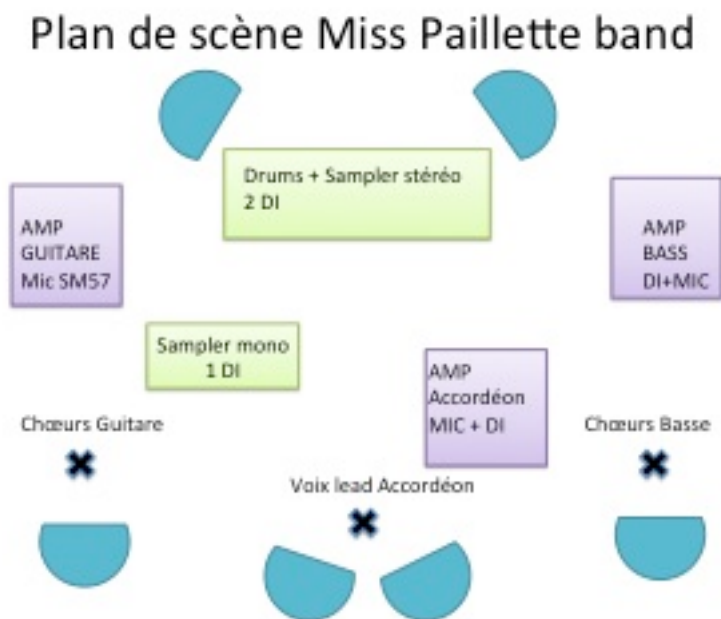

## **Patch**

1-kick

2-snare

3-HH

4-tom1

5-tom 2

6-floor tom

7-crash

8-ride

9- DI sampler 1 L

10- DI sampler 1R

---

11-DI Basse

12- Mic Ampli Basse

13-Mic Ampli guitare

14- DI sampler 2

15- Mic vocal Miss Paillette

---

16- DI Accordéon

17- Mic ampli Accordéon

18- Mic Chœurs Guitare

19- Mic Chœurs basse

---

■ CONTACT Tour et Management Nathalie Paillet 06 20 04 54 22